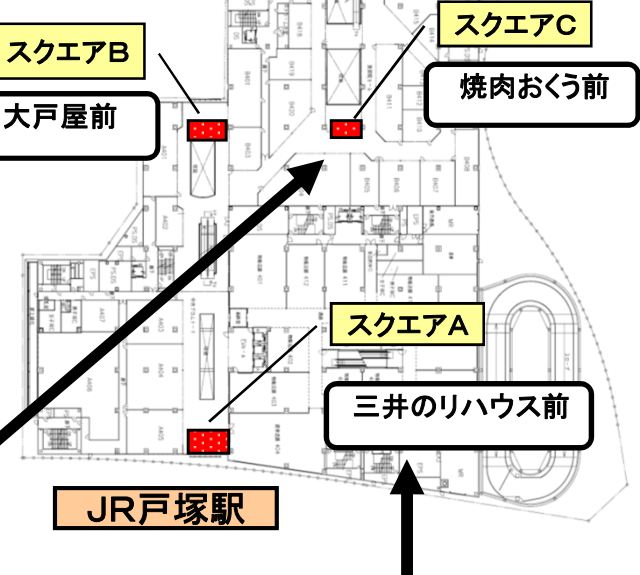

トツカーナ（JR戸塚駅西口直結）でイベントを開催してみませんか？

会場概要

〈トツカーナスクエア 利用概要〉

■対象範囲

スペース名	面積
トツカーナスクエア A (三井のリハウス前)	66㎡
トツカーナスクエア B (大戸屋前)	34㎡
トツカーナスクエア C (焼肉おくう前)	31㎡

トツカーナ4F

■使用可能時間

使用可能時間	10:00~20:00
--------	-------------

※使用可能日時は施設がスペースを使用する期間以外の日程で調整いたします。

使用料金

■使用料金について

スペース名	①イベント使用（1日）	②物品販売使用（1日）
トツカーナスクエア A (三井のリハウス前)	30,000円 (平日・土日にかかわらず)	5,000円+売上の10% (平日・土日にかかわらず)
トツカーナスクエア B (大戸屋前)		
トツカーナスクエア C (焼肉おくう前)		

※使用料金には、催事に伴い使用する電気使用料を含みます。（電気容量は16Kwとなります。）